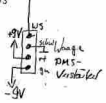

Kunden LS: 450ms
Reichweite: 20ms

Kunden: zu Durilauf 1,4ms