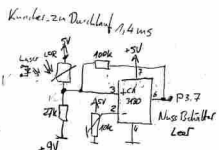

Kunden LS: 450ms
Reichweite: 20ms

Kunden: zu Durilauf 1,4ms