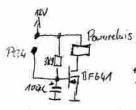

Kunden LS: 450ms
Reichweite: 20ms

Kunden: zu Durilauf 1,4ms